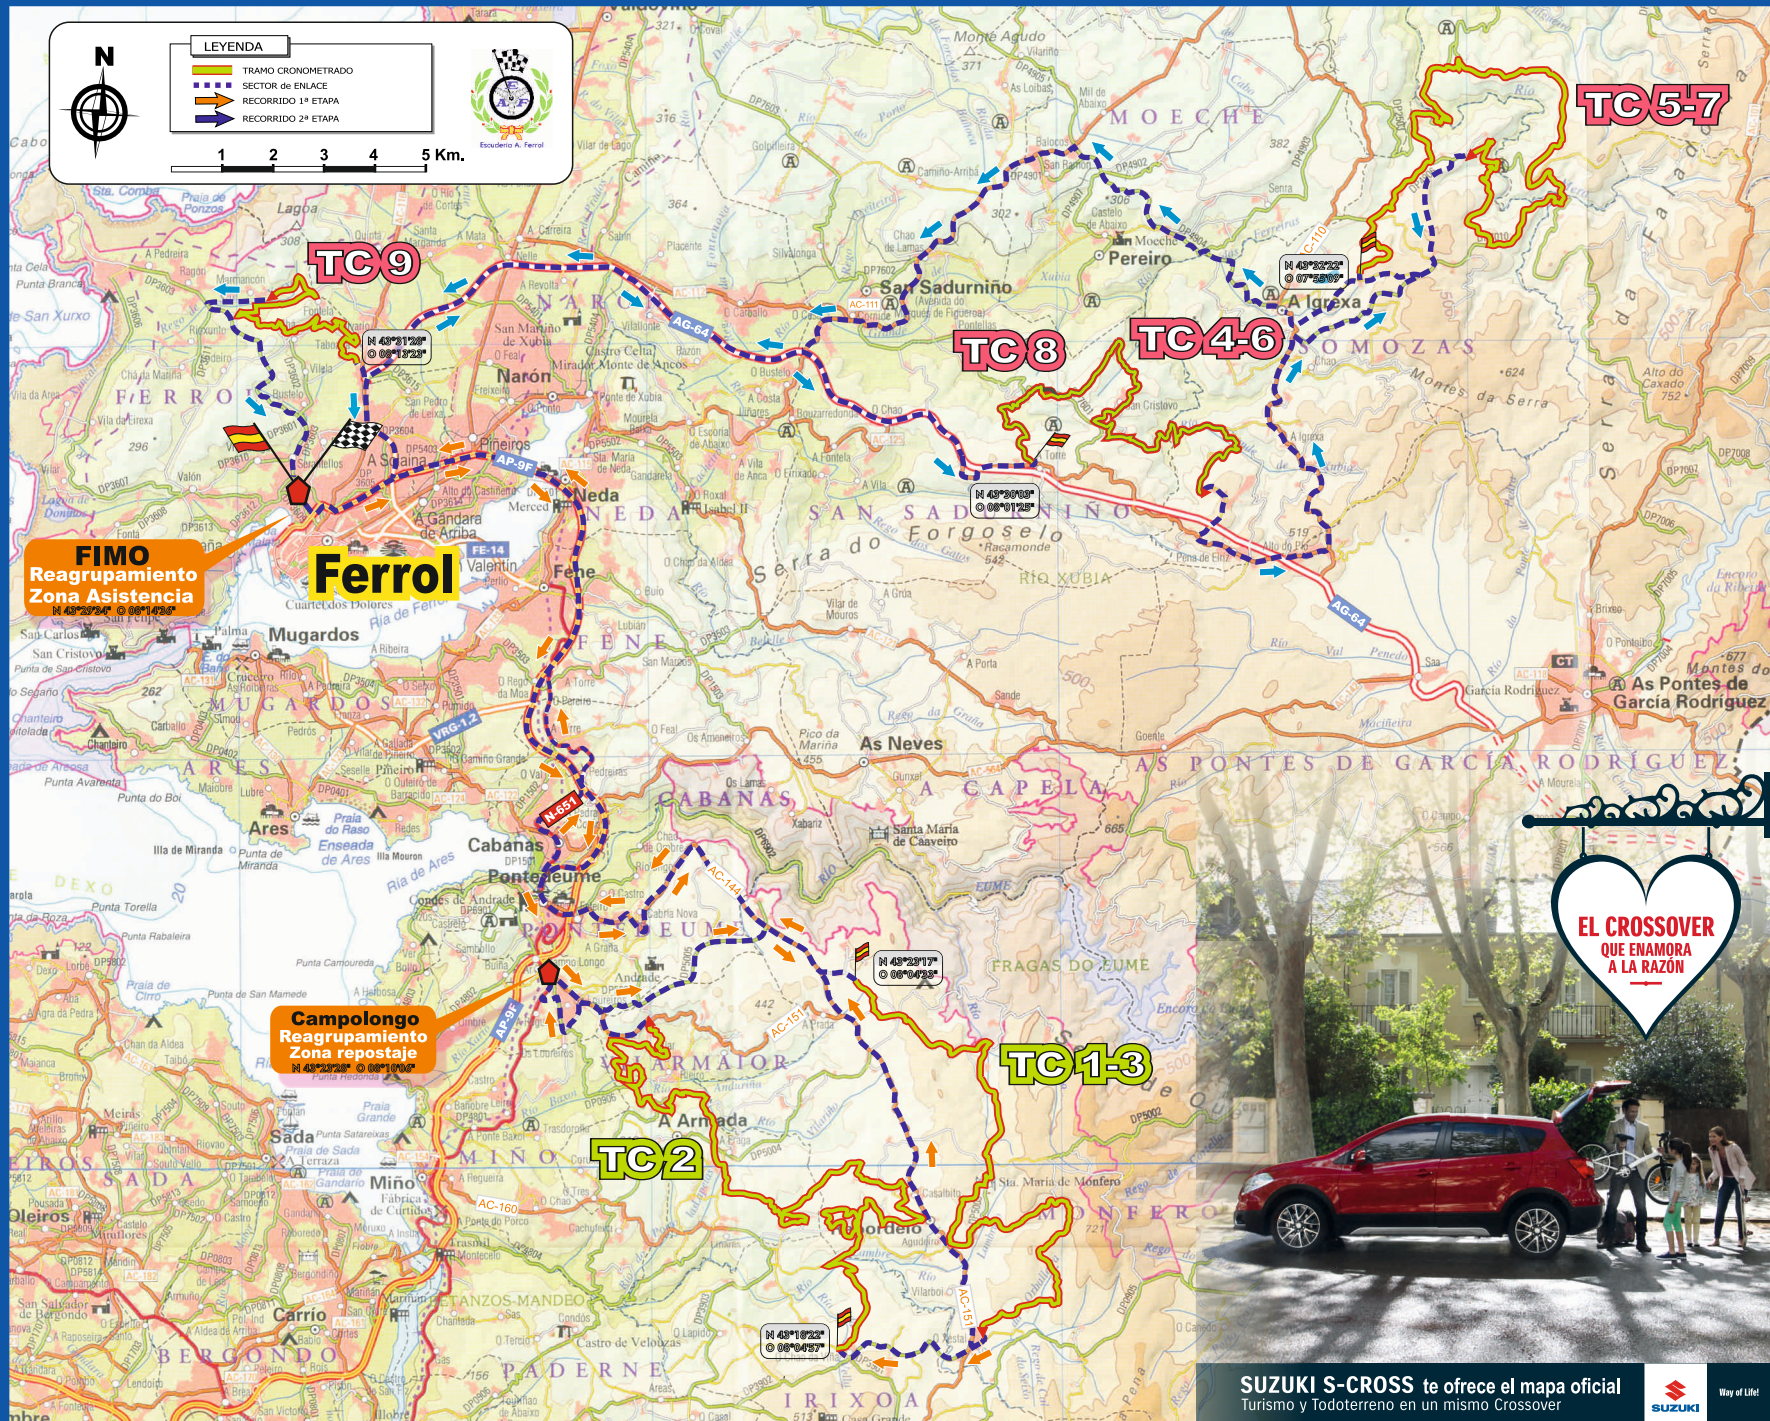

MAPA GENERAL

1ª ETAPA

Viernes 22 Agosto

SECCIÓN	DESCRIPCIÓN	Kms. TC	Hora 1º
1	Salida 1ª Sección		17:30
	Parque de Asistencia A (10')		17:40
	TC 1 - MONFERO-MONFERO	19,56	18:33
	TC 2 - TRIXOA-MONFERO	30,55	19:06
	Reagrupamiento Campolongo (10')		20:04
SECCIÓN	DESCRIPCIÓN	Kms. TC	Hora 1º
2	Salida 2ª Sección		20:14
	TC 3 - MONFERO-MONFERO	19,56	20:30
	Parque de Asistencia B (20')		21:40
	Fin Etapa - Parque Cerrado FIMO		22:00

2ª ETAPA

Sábado 23 Agosto

SECCIÓN	DESCRIPCIÓN	Kms. TC	Hora 1º
3	Salida 3ª Sección		09:00
	Parque de Asistencia C (10')		09:00
	TC 4 - S.SADURNINO-AS SOMOZAS	18,82	09:43
	TC 5 - AS SOMOZAS-AS PONTES	25,00	10:24
	ORTIGUEIRA		11:39
	Reagrupamiento FIMO (10')		11:39
SECCIÓN	DESCRIPCIÓN	Kms. TC	Hora 1º
4	Salida 4ª Sección		11:49
	Parque de Asistencia D (20')		12:09
	TC 6 - S.SADURNINO-AS SOMOZAS	18,82	12:42
	TC 7 - AS SOMOZAS-AS PONTES	25,00	13:23
	ORTIGUEIRA		14:38
	Reagrupamiento FIMO (40')		14:38
SECCIÓN	DESCRIPCIÓN	Kms. TC	Hora 1º
5	Salida 5ª Sección		15:18
	Parque de Asistencia E (30')		15:18
	TC 8 - S.SADURNINO	18,71	16:21
	TC 9 - FERROL-FERROL	09,24	17:17
	Parque de Asistencia F (10')		17:52
	Fin de Rallye - Podium		18:00

Disfruta con seguridad

SUZUKI S-CROSS te ofrece el mapa oficial Turismo y Todoterreno en un mismo Crossover