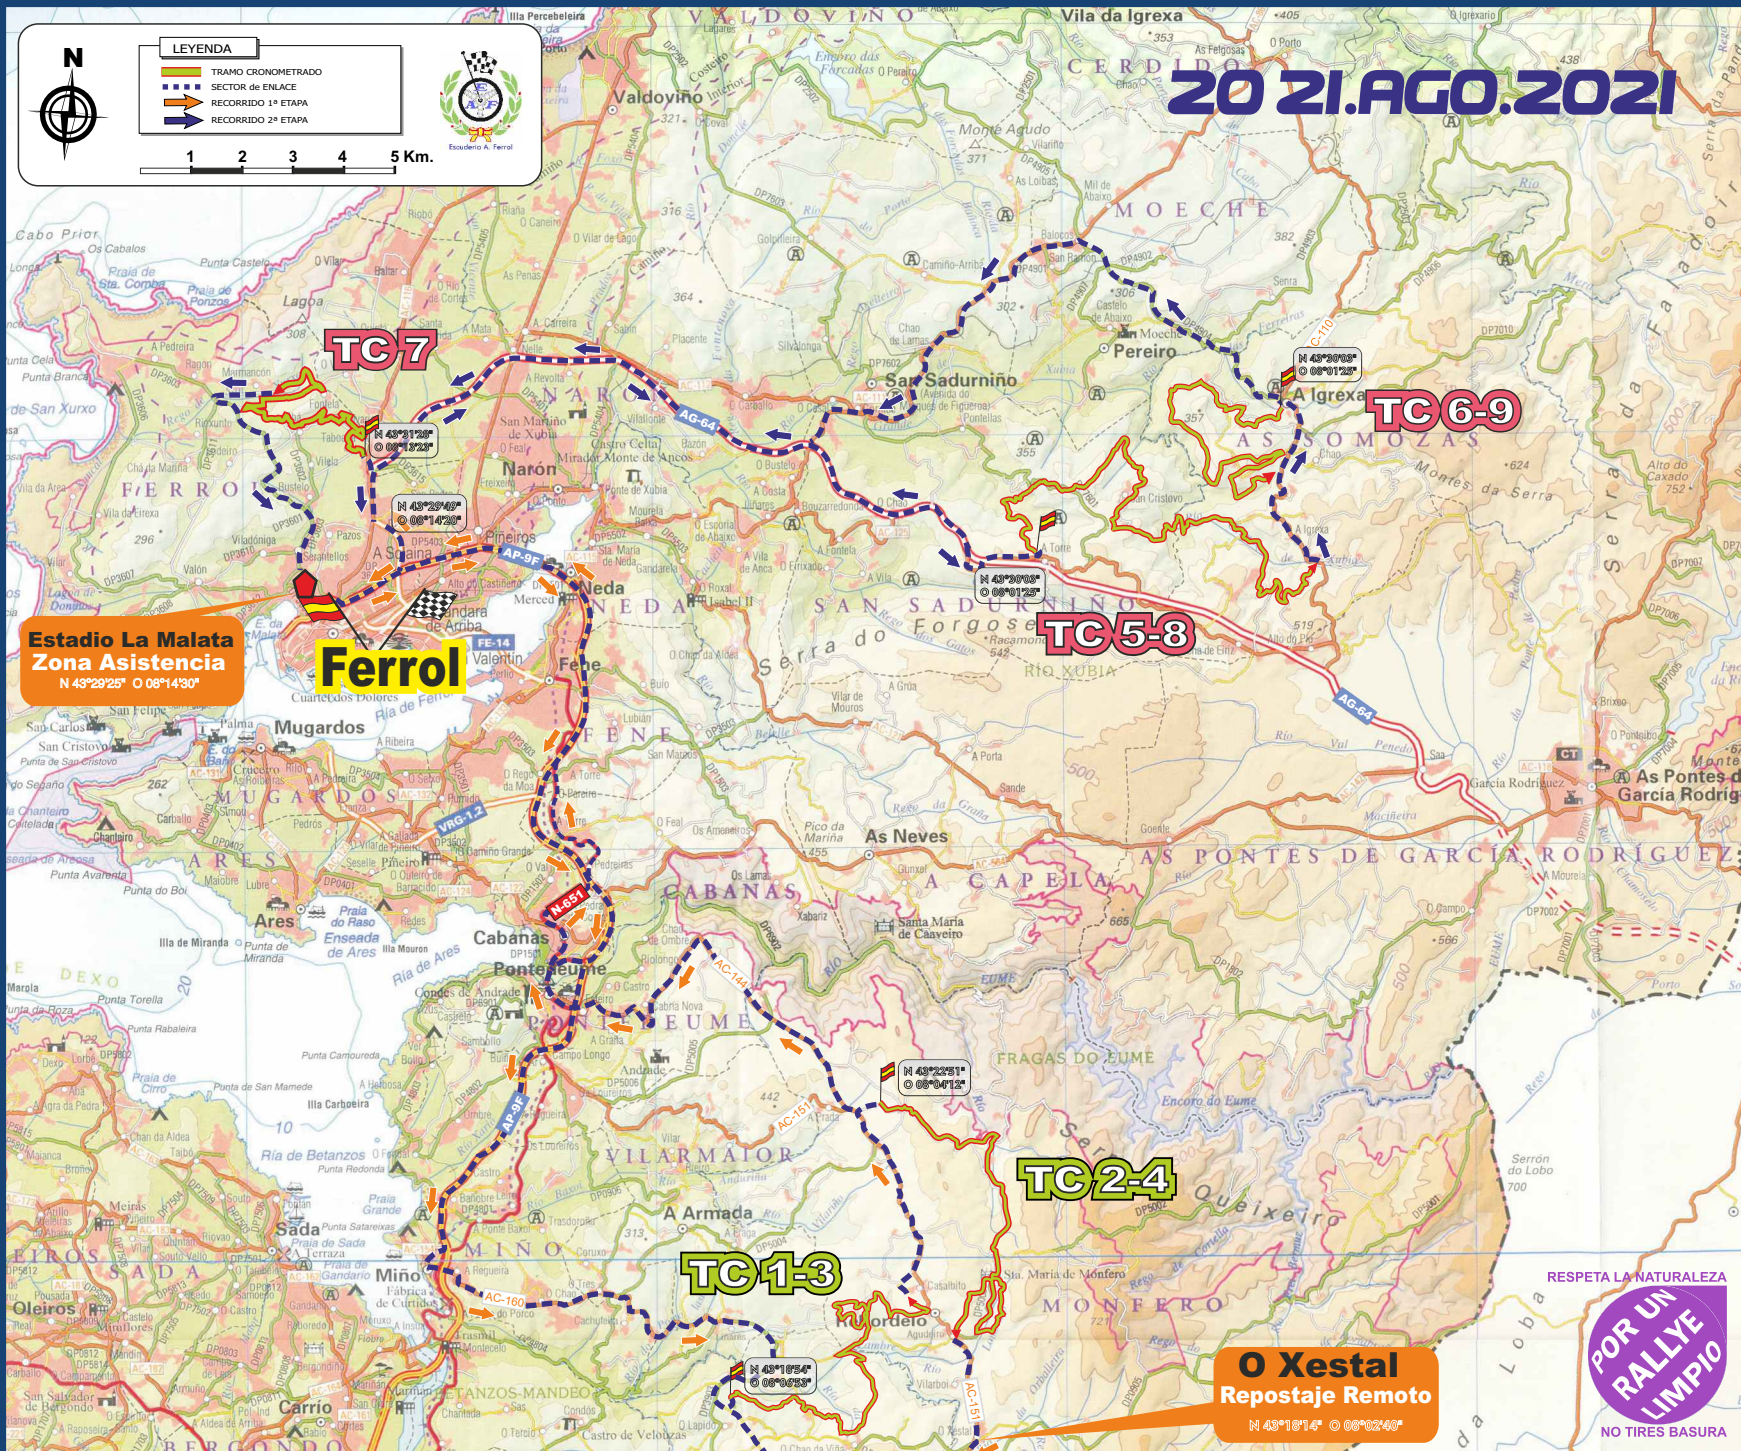

MAPA GENERAL

1ª ETAPA Viernes 20 Agosto

SECCIÓN	DESCRIPCIÓN	Kms. TC	Hora 1º
1	Salida Rallye - Avda de Esteiro Zona de Asistencia A (10')		17:30
	TC 1 - IRIXOA-MONFERO	14,90	18:42
	TC 2 - MONFERO-MONFERO	14,12	19:15
	Reagrupamiento Irixoa (60')		19:45

SECCIÓN	DESCRIPCIÓN	Kms. TC	Hora 1º
2	Salida 2ª Sección		20:45
	TC 3 - IRIXOA-IRIXOA	14,90	21:02
	TC 4 - MONFERO-MONFERO	14,12	21:35
	Zona de Asistencia B (45') Fin de 1ª Etapa - Avda de Esteiro		22:37 23:30

2ª ETAPA Sábado 21 Agosto

SECCIÓN	DESCRIPCIÓN	Kms. TC	Hora 1º
3	Salida 2ª Etapa - Avda de Esteiro Zona de Asistencia C (10')		09:30
	TC 5 - S.SADURNIÑO-SOMOZAS	20,06	10:25
	TC 6 - AS SOMOZAS	10,63	11:02
	TC 7 - FERROL-FERROL Reagrupamiento Ferrol (80')	9,24	11:55 12:25

O Xestral
Repostaje Remoto
N 43°10'14" O 06°02'40"

RESPECTA LA NATURALEZA
POR UN RALLYE LIMPIO
NO TIRES BASURA