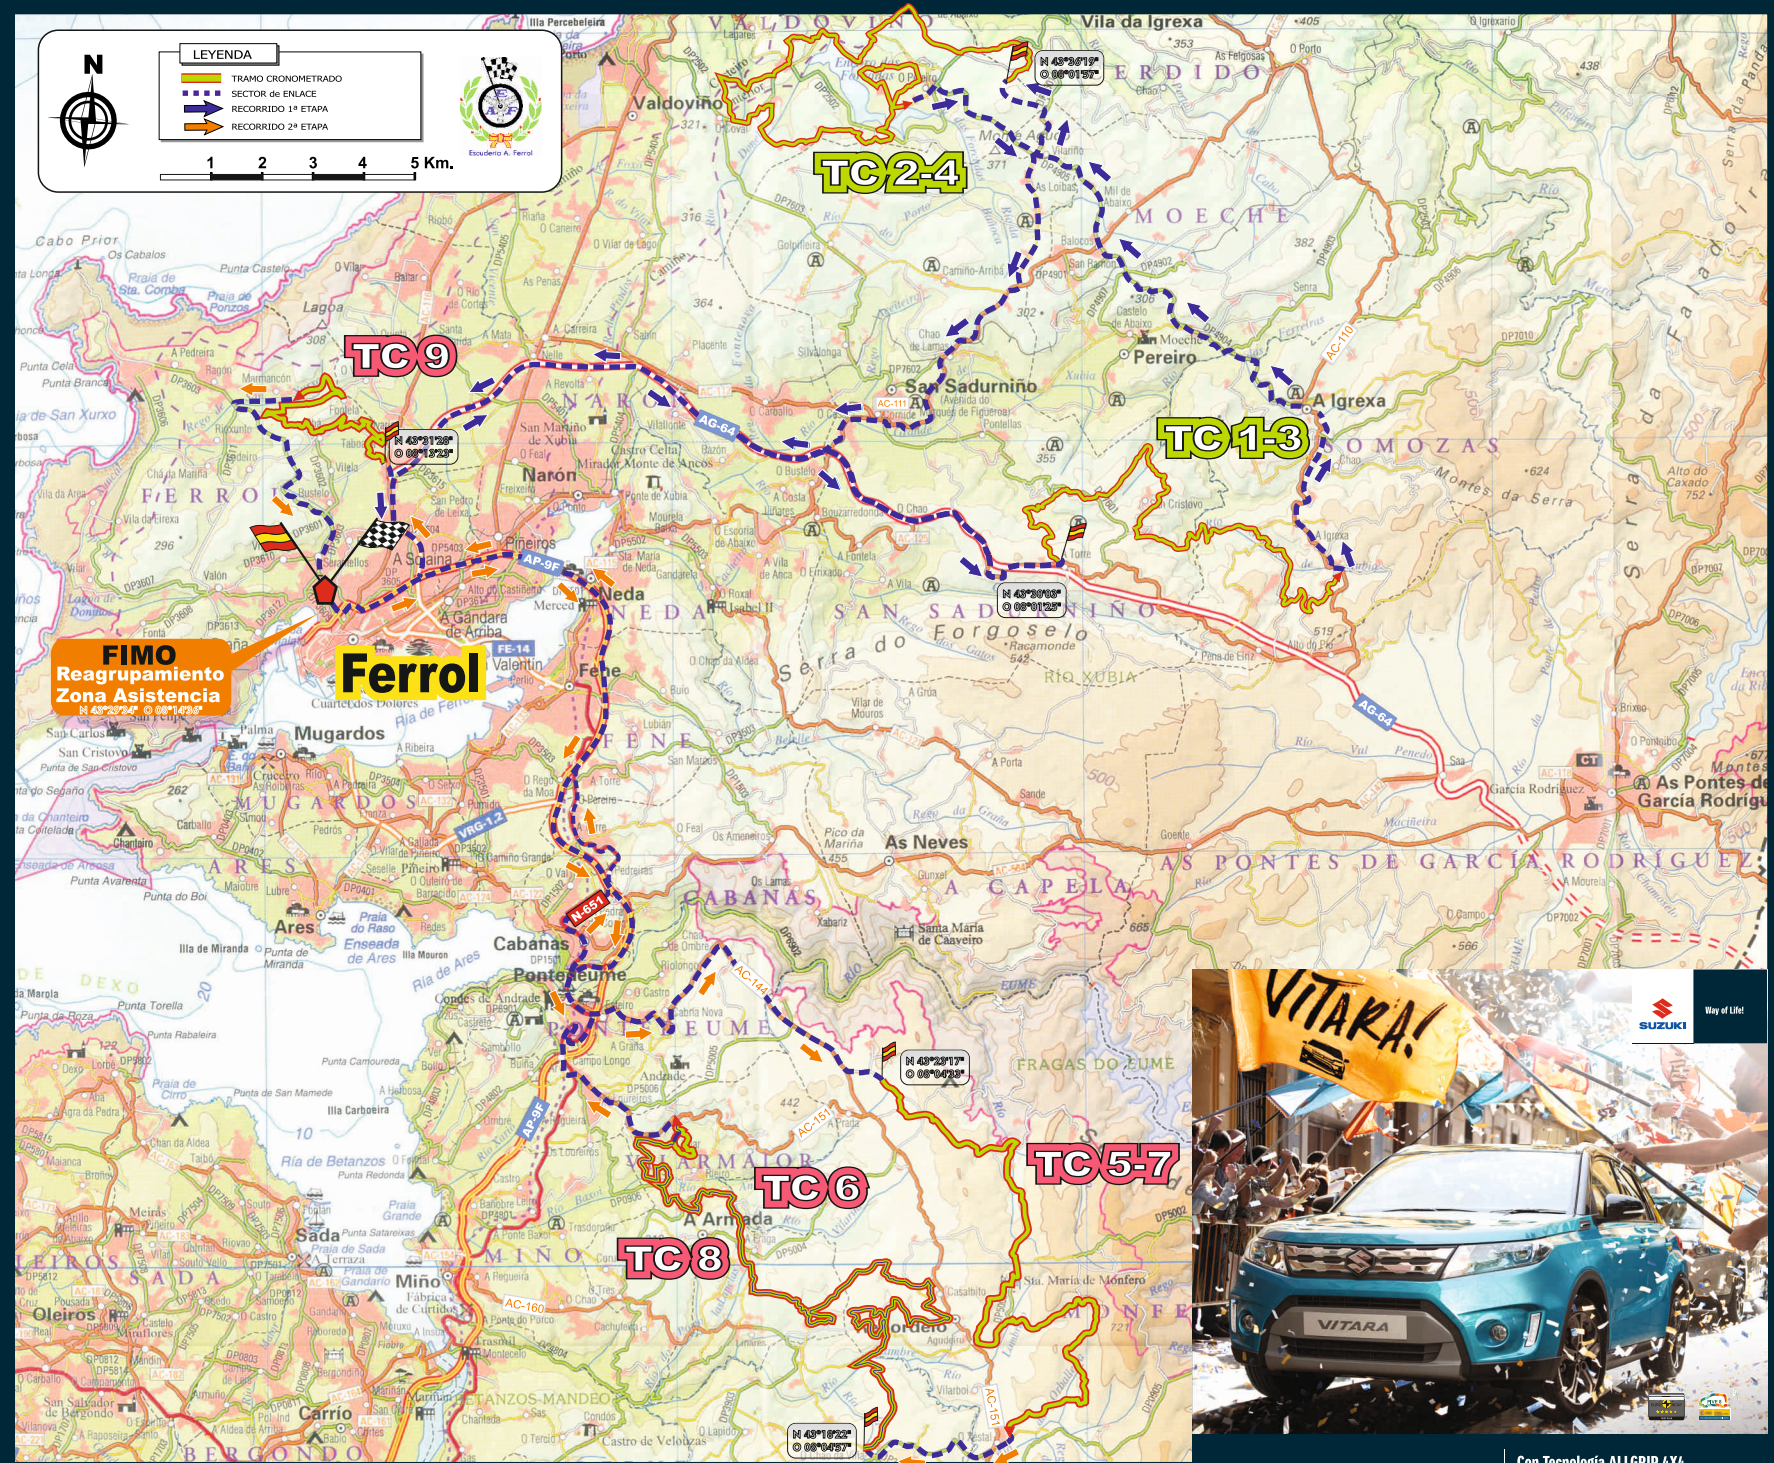

## MAPA GENERAL

### 1ª ETAPA Viernes 6 Mayo

SECCIÓN	DESCRIPCIÓN	Kms. TC	Hora 1º
1	Salida Rallye - Podium		17:30
	Parque de Asistencia A (10')		17:40
	TC 1 - S.SADURNIÑO-AS SOMOZAS TC 2 - VALDOVIÑO-CERDIDO	20,06	18:24 19:12
	Reagrupamiento FIMO (10')		20:20
SECCIÓN	DESCRIPCIÓN	Kms. TC	Hora 1º
2	Salida 2ª Sección		20:30
	Parque de Asistencia B (20')		20:50
	TC 3 - S.SADURNIÑO-AS SOMOZAS	20,06	21:24
	TC 4 - VALDOVIÑO-CERDIDO	25,00	22:12
	Parque de Asistencia C (20')		23:20
	Fin de Etapa - Parque Cerrado		23:40

### 2ª ETAPA Sábado 7 Mayo

SECCIÓN	DESCRIPCIÓN	Kms. TC	Hora 1º
3	Salida 3ª Sección		09:30
	Parque de Asistencia D (10')		09:30
	TC 5 - MONFERO-MONFERO	19,56	10:29
	TC 6 - IRIXO-A-MONFERO TC 7 - VILARMAIOR	30,55	11:02
	Reagrupamiento FIMO (40')		12:19
SECCIÓN	DESCRIPCIÓN	Kms. TC	Hora 1º
4	Salida 4ª Sección		12:59
	Parque de Asistencia E (30')		12:59
	TC 7 - MONFERO-MONFERO	19,56	14:18
	TC 8 - IRIXO-A-DORÑA	29,17	14:51
	TC 9 - FERROL-FERROL	9,24	16:14
	Parque de Asistencia F (10')		16:41
	Fin Etapa - Podium		17:00

Disfruta con seguridad

**NUEVO SUZUKI VITARA. Vive** Con Tecnología ALLGRIP 4X4 y Control Predictivo de Frenada (RBS)