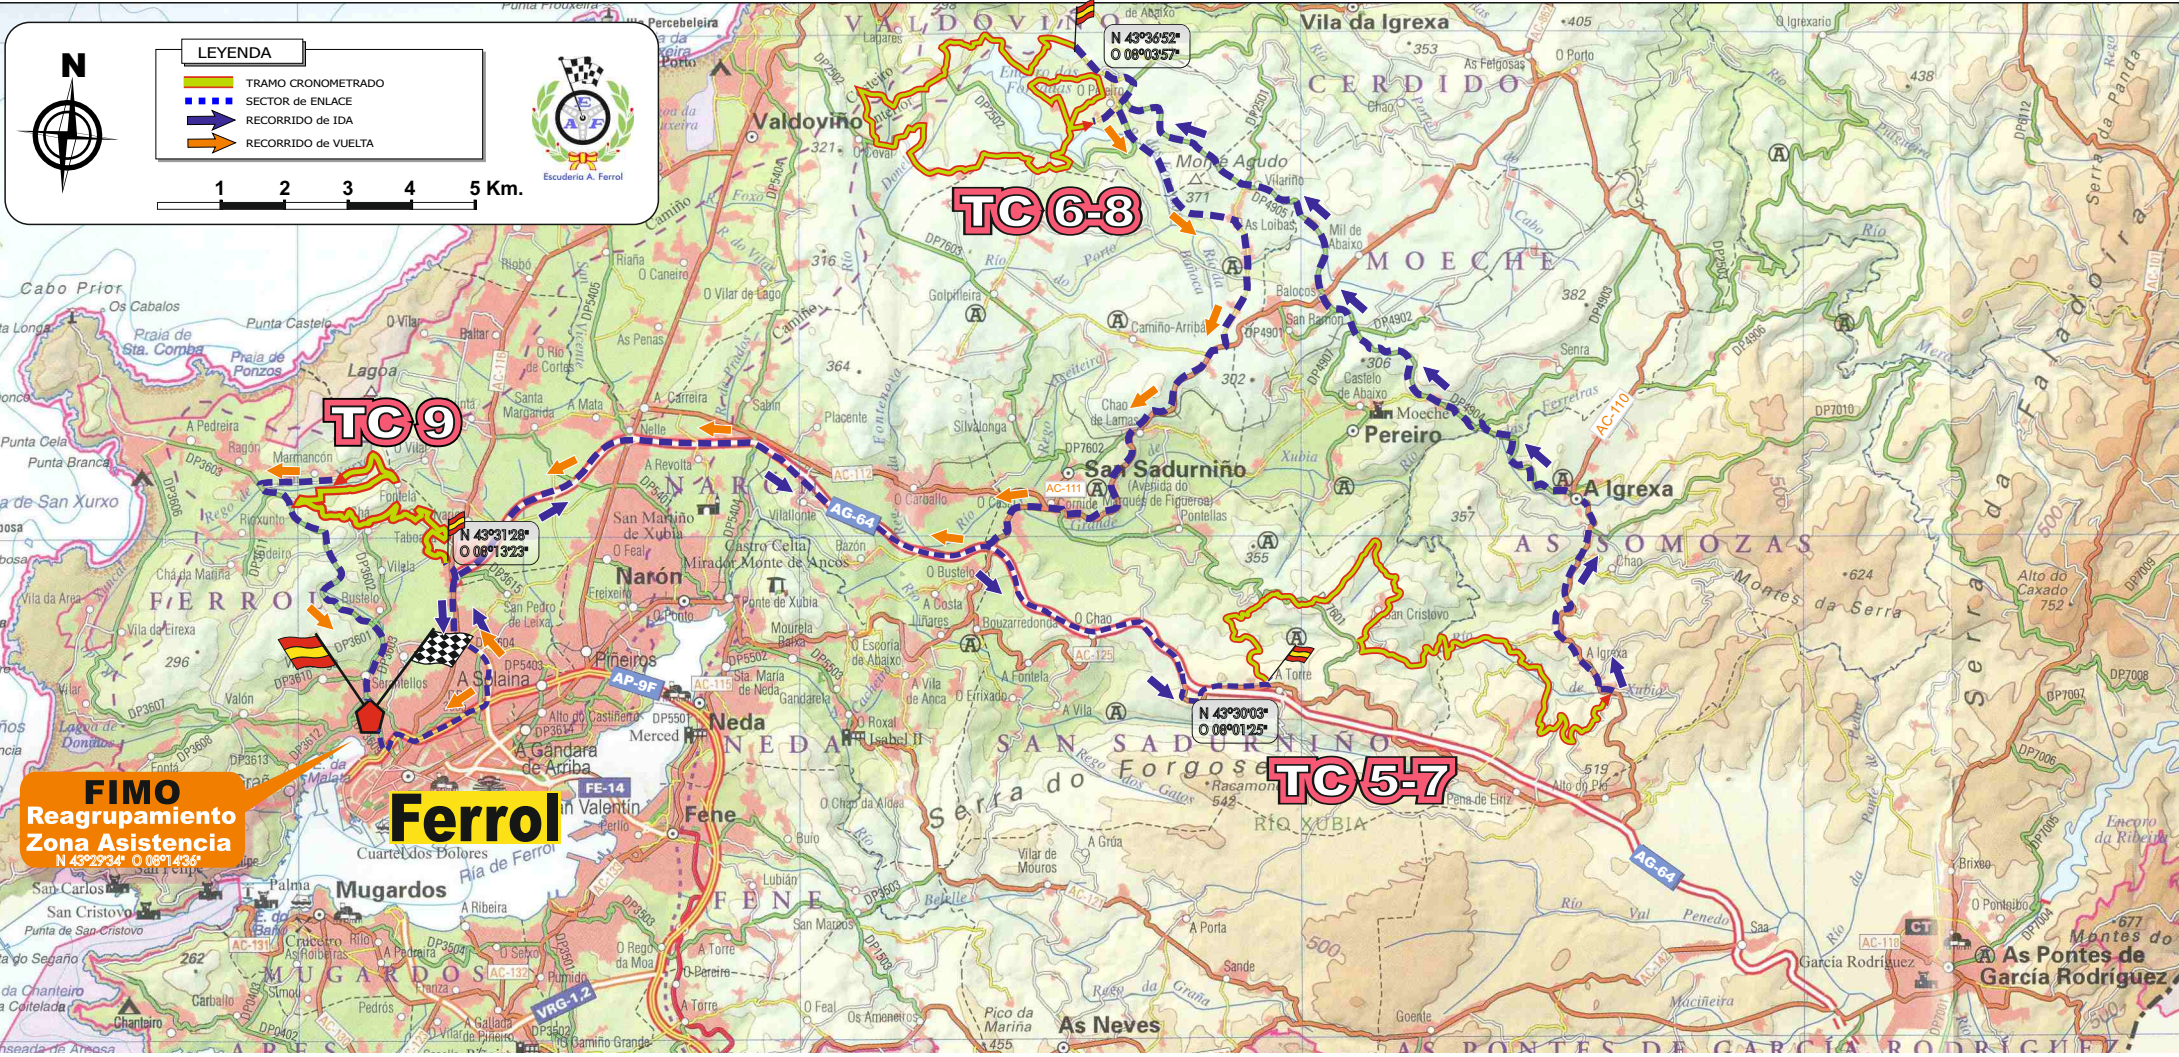

SECCIÓN	DESCRIPCIÓN	Kms. TC	Hora 1ª
2	Salida 2ª Sección		20:15
	TC 3 - MONFERO-MONFERO	19,47	20:32
	TC 4 - RAMON SUEIRAS	2,42	21:45
	Zona de Asistencia B (45')		21:50
	Fin de 1ª Etapa -FIMO		22:35

**LEYENDA**

- TRAMO CRONOMETRADO
- SECTOR DE ENLACE
- RECORRIDO 1ª SECCION
- RECORRIDO 2ª SECCION

1 2 3 4 5 Km.

# 2ª Etapa - 21 Julio 2018

**FIMO**  
Reagrupamiento  
Zona Asistencia  
N 43°29'34" O 08°14'36"

**ITINERARIO**  
**2ª**  
**ETAPA**  
Sábado 21 Julio

SECCIÓN	DESCRIPCIÓN	Kms. TC	Hora 1ª
<b>3</b>	Salida 2ª Etapa - FIMO		<b>09:30</b>
	Zona de Asistencia <b>C</b> (10')		<b>09:30</b>
	<b>TC 5 - S.SADURNIÑO-SOMOZAS</b>	<b>20,06</b>	<b>10:15</b>
	<b>TC 6 - VALDOVIÑO</b>	<b>19,81</b>	<b>11:13</b>
	Reagrupamiento FIMO (90')		<b>12:13</b>

SECCIÓN	DESCRIPCIÓN	Kms. TC	Hora 1ª
<b>4</b>	Salida 4ª Sección		<b>13:43</b>
	Parque de Asistencia <b>D</b> (30')		<b>13:43</b>
	<b>TC 7 - S.SADURNIÑO-SOMOZAS</b>	<b>20,06</b>	<b>14:48</b>
	<b>TC 8 - VALDOVIÑO</b>	<b>19,81</b>	<b>15:46</b>
	<b>TC 9 - FERROL-FERROL TC- Plus</b>	<b>9,24</b>	<b>16:44</b>
	Parque de Asistencia <b>D</b> (10')		<b>17:11</b>
	Fin Etapa - Podium		<b>17:30</b>