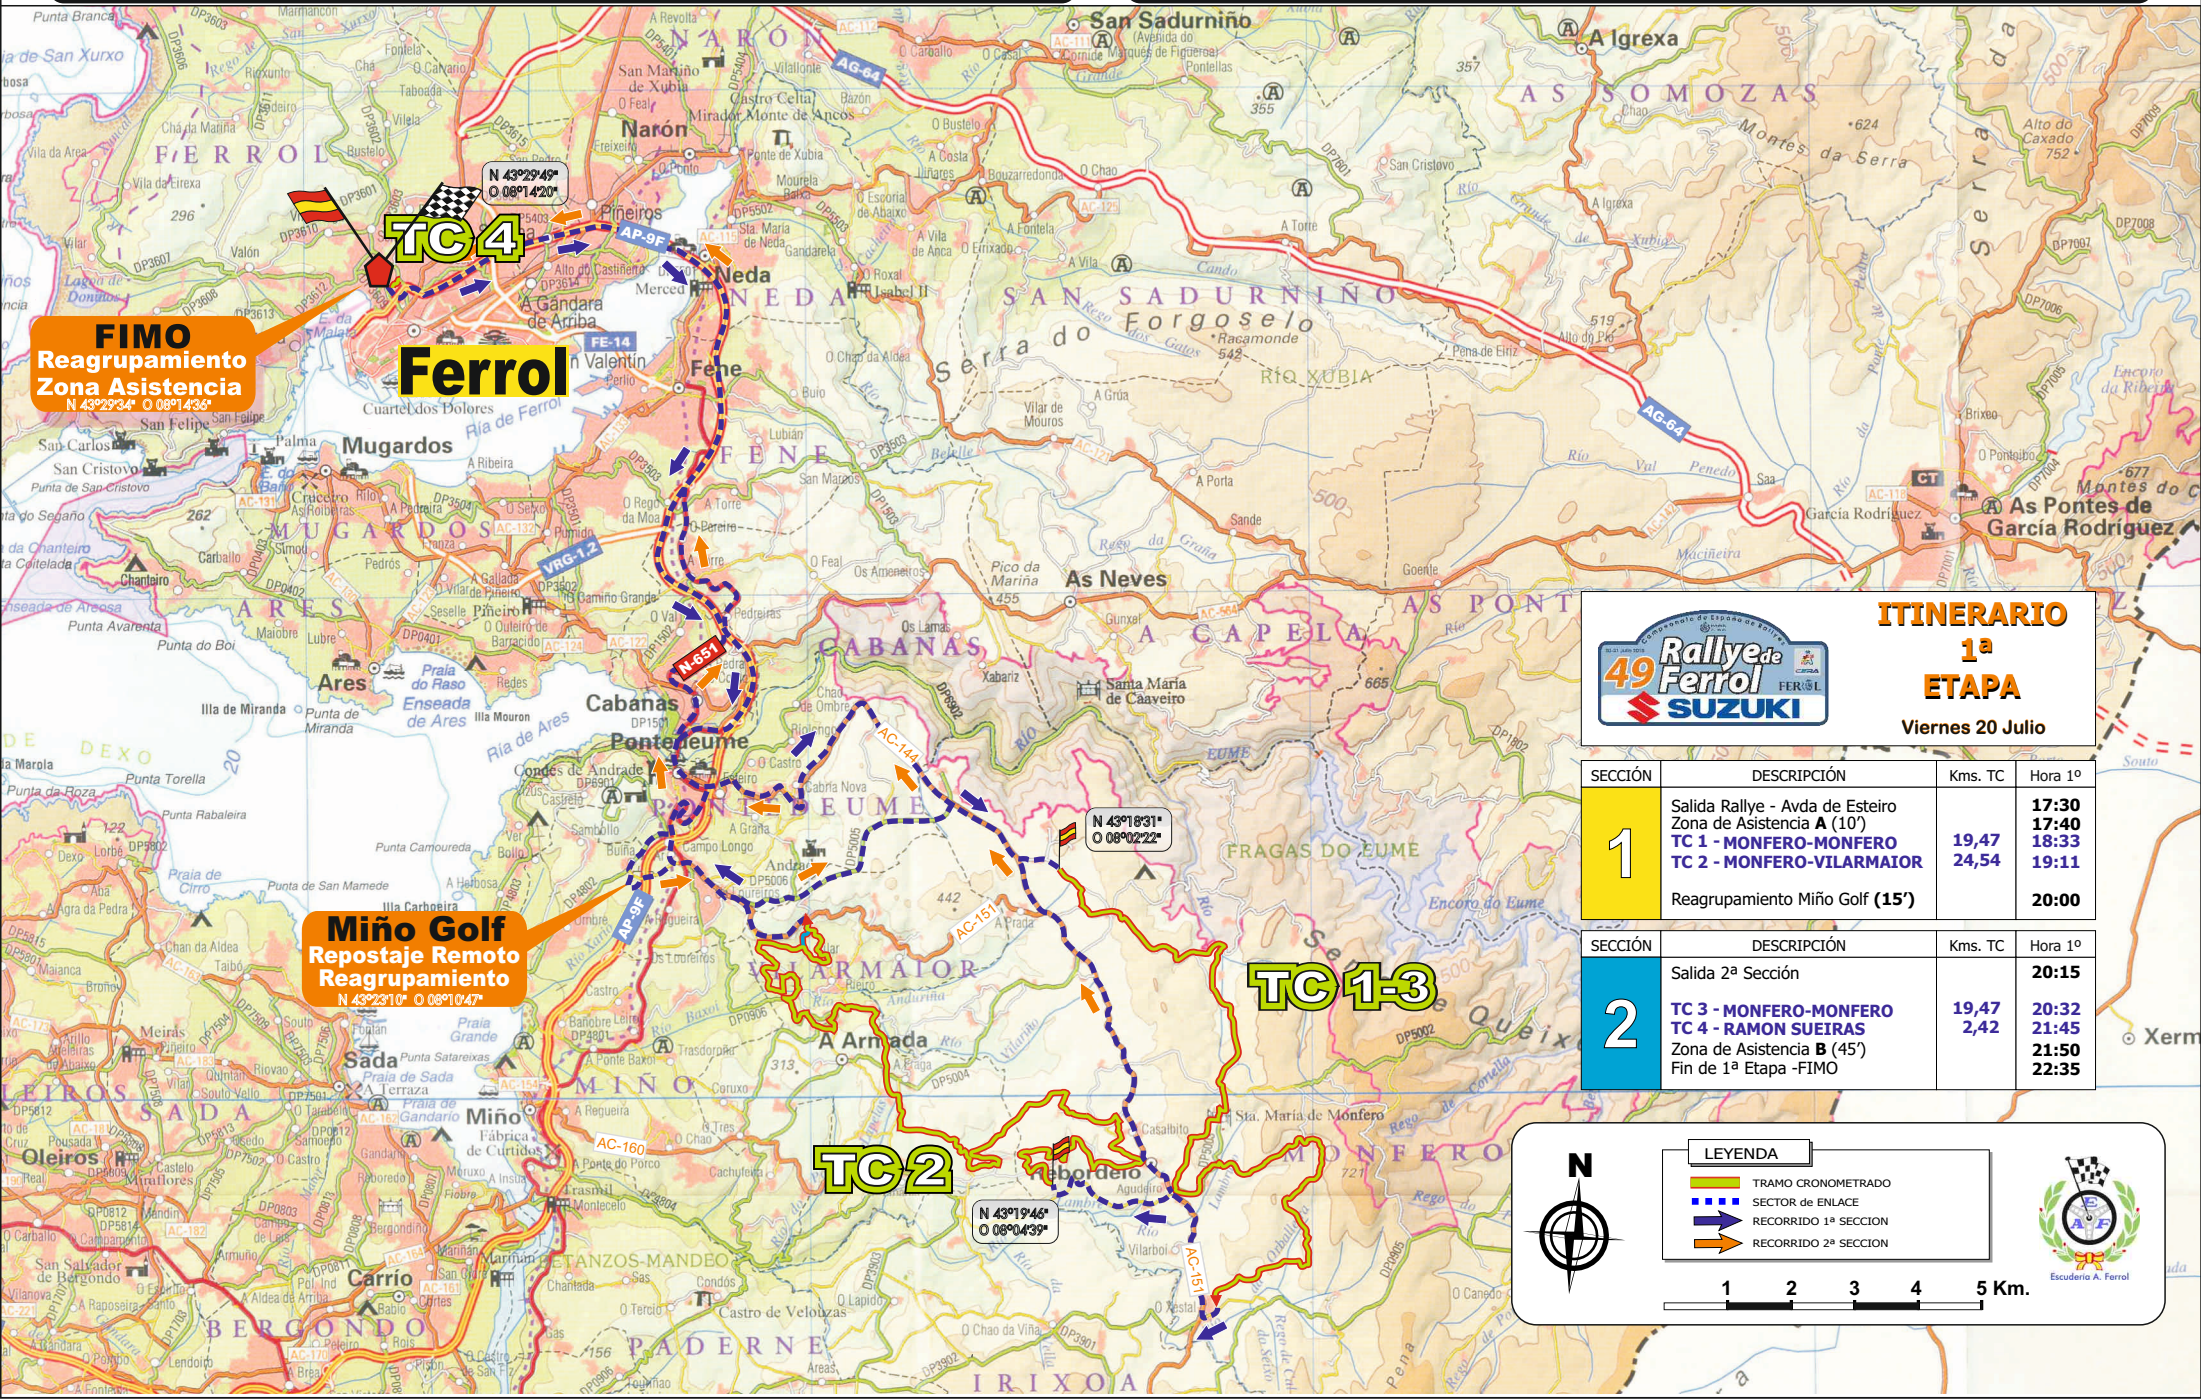

49° RALLYE DE FERROL

1ª Etapa - 20 Julio 2018

FIMO
Reagrupamiento
Zona Asistencia
N 43°29'34" O 08°14'36"

Ferrol

Miño Golf
Repostaje Remoto
Reagrupamiento
N 43°23'10" O 08°10'47"

ITINERARIO
1ª
ETAPA
Viernes 20 Julio

SECCIÓN	DESCRIPCIÓN	Kms. TC	Hora 1ª
1	Salida Rallye - Avda de Esteiro		17:30
	Zona de Asistencia A (10')		17:40
	TC 1 - MONFERO-MONFERO	19,47	18:33
	TC 2 - MONFERO-VILARMAIOR	24,54	19:11
	Reagrupamiento Miño Golf (15')		20:00

SECCIÓN	DESCRIPCIÓN	Kms. TC	Hora 1ª
2	Salida 2ª Sección		20:15
	TC 3 - MONFERO-MONFERO	19,47	20:32
	TC 4 - RAMON SUEIRAS	2,42	21:45
	Zona de Asistencia B (45')		21:50
	Fin de 1ª Etapa -FIMO		22:35

LEYENDA

- TRAMO CRONOMETRADO
- SECTOR DE ENLACE
- RECORRIDO 1ª SECCION
- RECORRIDO 2ª SECCION

1 2 3 4 5 Km.